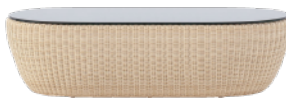

Table

Table top glass color:

Black

White

TL-100-180
¥220,000
W1800 D540 H280
Color: Natural

TL-100-135H
¥143,000
W1350 D540 H360
Color: Natural

TL-100-135
¥132,000
W1350 D540 H280
Color: Natural

TL-100-90
¥110,000
W900 D520 H360
Color: Natural

Stool/Ottoman

CF-100
¥99,000
W700 D440 H390
Color: Natural

A: ¥99,000
B: ¥104,500
C: ¥110,000

Cushion

Cushion-L
¥17,600
500×500

A: ¥17,600
B: ¥23,100
C: ¥28,600

Cushion-M
¥14,300
450×450

A: ¥14,300
B: ¥17,600
C: ¥20,900