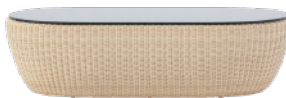

Compact type

CL-100-S210-J
¥363,000
W2100 D800 H700 SH390
Color: Natural

CL-100-S180-J
¥297,000
W1800 D780 H700 SH390
Color: Natural

CL-100-S150-J
¥242,000
W1500 D760 H700 SH390
Color: Natural

CL-100-J
¥176,000
W900 D740 H700 SH390
Color: Natural

Table

Table top glass color:

Black

White

TL-100-180
¥220,000
W1800 D540 H280
Color: Natural

TL-100-135H
¥143,000
W1350 D540 H360
Color: Natural

TL-100-135
¥132,000
W1350 D540 H280
Color: Natural

TL-100-90
¥110,000
W900 D520 H360
Color: Natural

Stool/Ottoman

CF-100
¥99,000
W700 D440 H390
Color: Natural

Cushion

Cushion-L
¥15,400
500×500

Cushion-M
¥13,200
450×450

Cushion-S
¥12,100
400×400

Cushion-P
¥8,800
400×200

※表示価格は税込価格です。