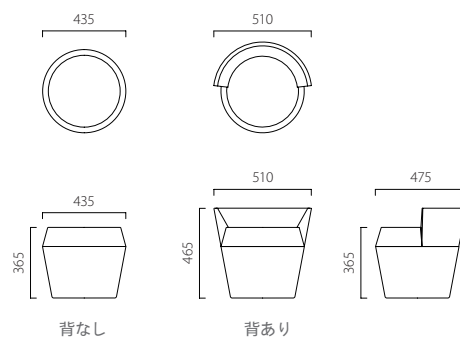

緋色

天目

うぐいす

波白

S サイズ

M サイズ

T サイズ

※表示価格は税込価格です。