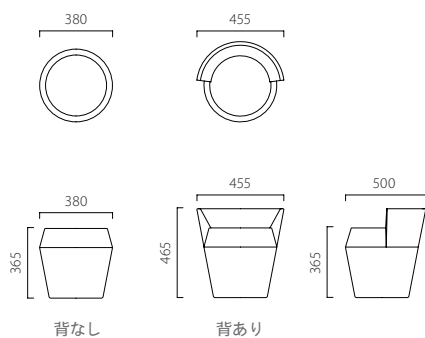

緋色

天目

うぐいす

波白

S サイズ

M サイズ

T サイズ

※表示価格は税込価格です。