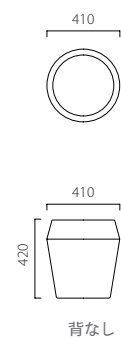

緋色

天目

うぐいす

波白

S サイズ

M サイズ

T サイズ

※表示価格は税込価格です。