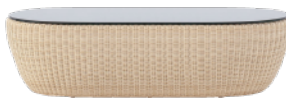

Lounge type

※背あてクッションは別売りです

CL-100-S260
¥400,000 (+Tax)
W2600 D880 H700 SH390
Color: Natural

CL-100
¥180,000 (+Tax)
W1060 D820 H700 SH390
Color: Natural

Compact type

CL-100-S210-J
¥330,000 (+Tax)
W2100 D800 H700 SH390
Color: Natural

CL-100-S180-J
¥270,000 (+Tax)
W1800 D780 H700 SH390
Color: Natural

CL-100-S150-J
¥220,000 (+Tax)
W1500 D760 H700 SH390
Color: Natural

CL-100-J
¥160,000 (+Tax)
W900 D740 H700 SH390
Color: Natural

Table

Table top glass color:

Black

White

TL-100-180
¥200,000 (+Tax)
W1800 D540 H280
Color: Natural

TL-100-135H
¥130,000 (+Tax)
W1350 D540 H360
Color: Natural

TL-100-135
¥120,000 (+Tax)
W1350 D540 H280
Color: Natural

TL-100-90
¥100,000 (+Tax)
W900 D520 H360
Color: Natural