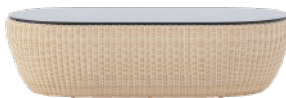

Lounge type

※背あてクッションは別売りです

CL-100-S260
¥400,000 (+Tax)
W2600 D880 H700 SH390
Color: Natural

CL-100
¥230,000 (+Tax)
W1060 D820 H700 SH390
Color: Natural

Compact type

CL-100-S210-J
¥330,000 (+Tax)
W2100 D800 H700 SH390
Color: Natural

CL-100-S180-J
¥270,000 (+Tax)
W1800 D780 H700 SH390
Color: Natural

CL-100-S150-J
¥220,000 (+Tax)
W1500 D760 H700 SH390
Color: Natural

CL-100-J
¥160,000 (+Tax)
W900 D740 H700 SH390
Color: Natural

Table

Table top glass color:

Black

White

TL-100-180
¥200,000 (+Tax)
W1800 D540 H280
Color: Natural

TL-100-135H
¥130,000 (+Tax)
W1350 D540 H360
Color: Natural

TL-100-135
¥120,000 (+Tax)
W1350 D540 H280
Color: Natural

TL-100-90
¥100,000 (+Tax)
W900 D520 H360
Color: Natural